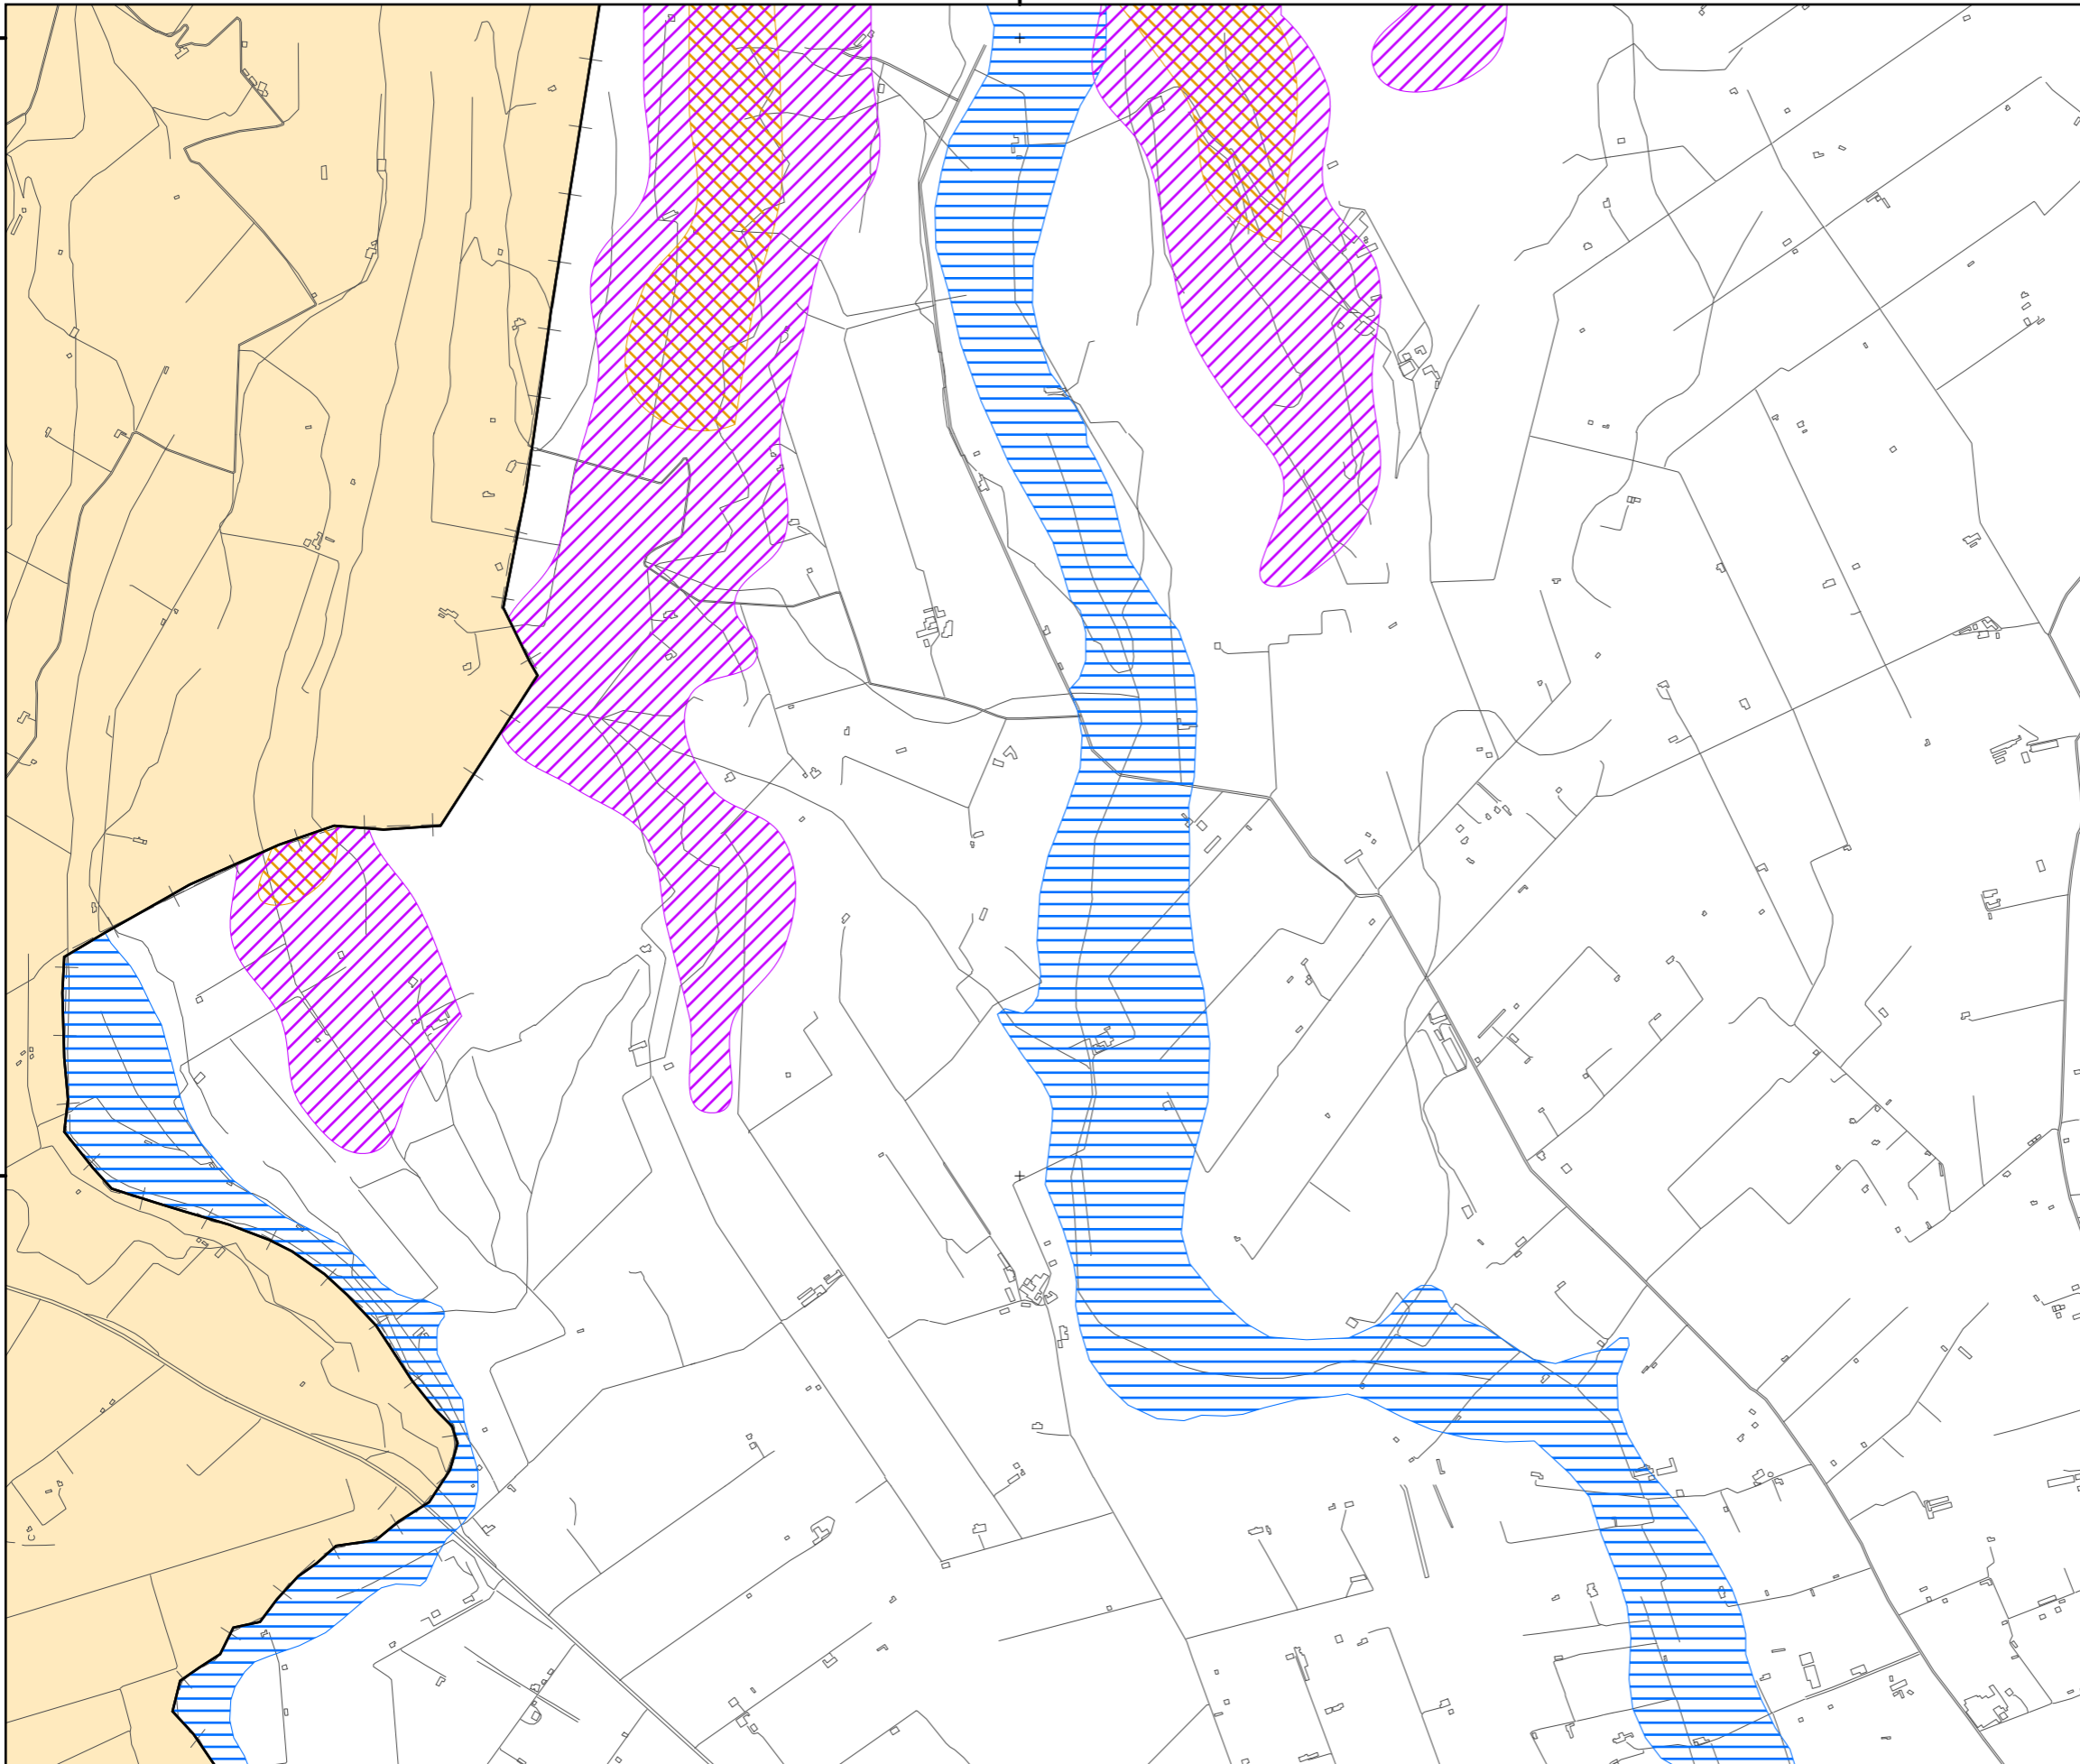

515000

438500

438500

438250

438250

515000

**Avaluació Ambiental Estratègica
del Pla General d'Ordenació Urbana
de Manacor**

Llegenda

Area de prevenció de Risc

-  Erosió
-  Esllavisament
-  Incendis
-  Inundació

Escala

1:15.000

Descripció

Mapa de les Arees de Prevenció de Risc del
Pla Territorial de Mallorca a Manacor

Data

Juliol de 2006