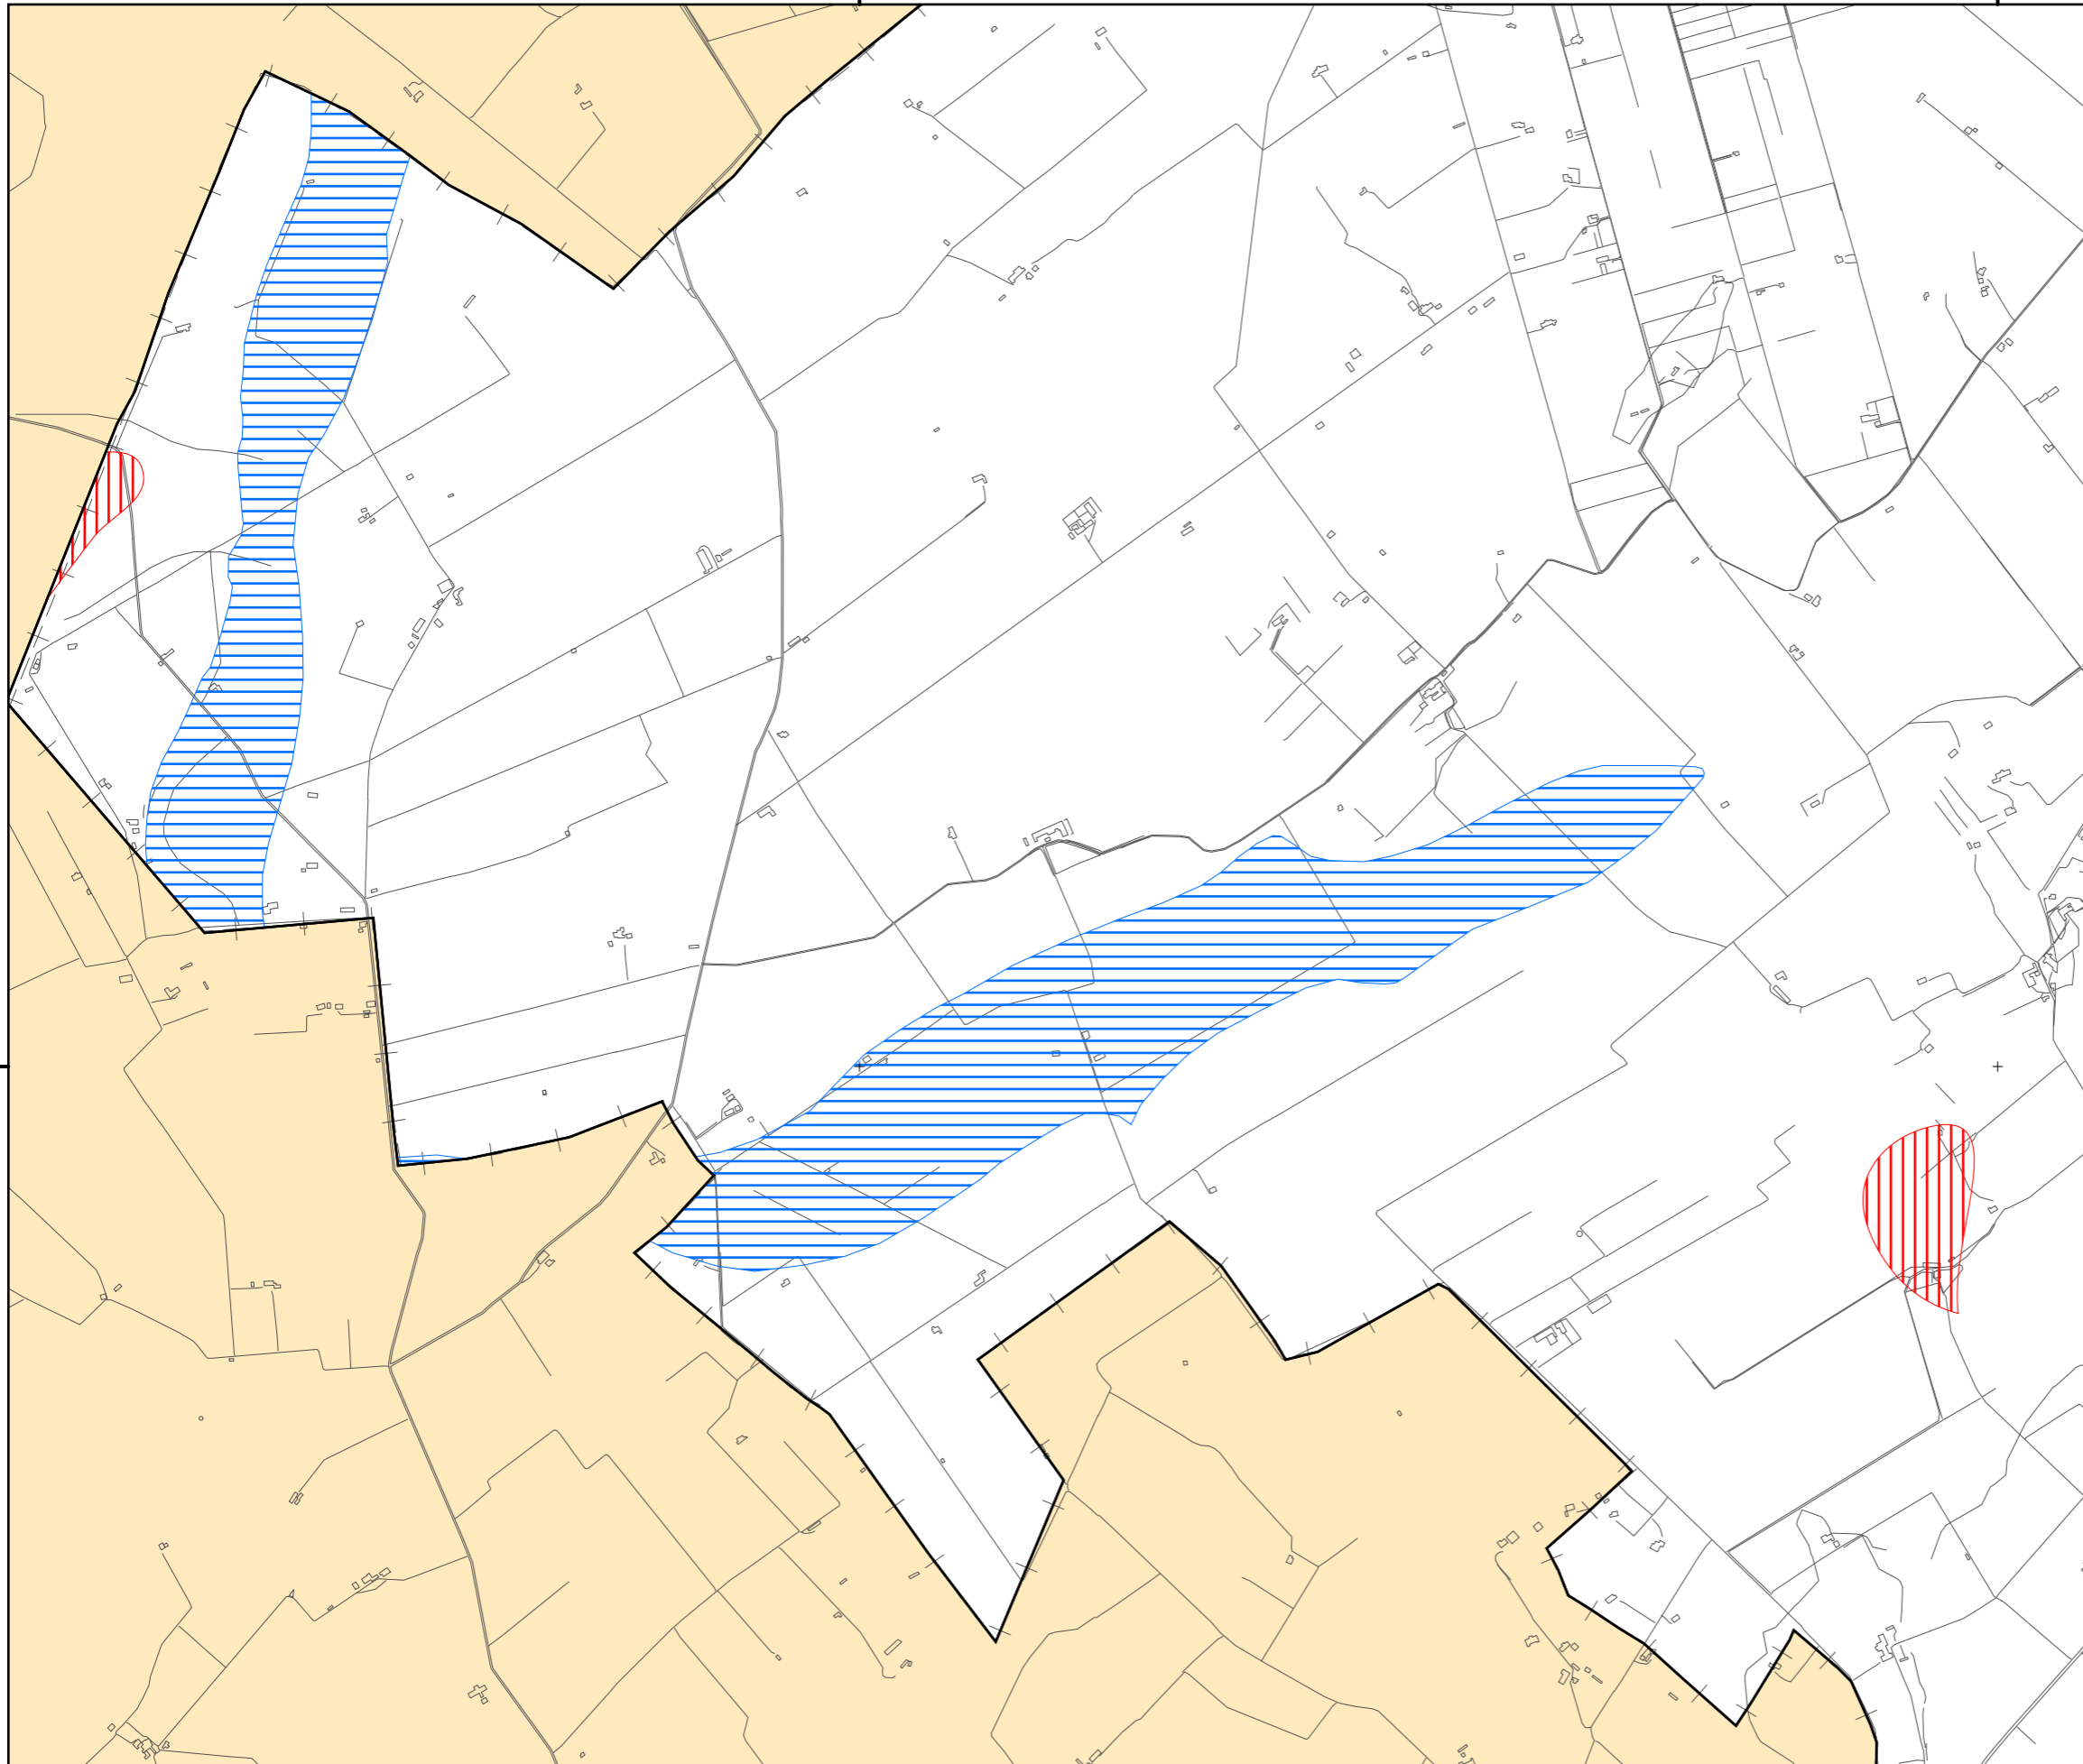

512500

515000

437500

437500

512500

515000

Ajuntament de **Manacor**

**Avaluació Ambiental Estratègica
del Pla General d'Ordenació Urbana
de Manacor**

Llegenda

Area de prevenció de Risc

-  Erosió
-  Esllavissament
-  Incendis
-  Inundació

Escala

1:15.000

Descripció

Mapa de les Arees de Prevenció de Risc del
Pla Territorial de Mallorca a Manacor

Data