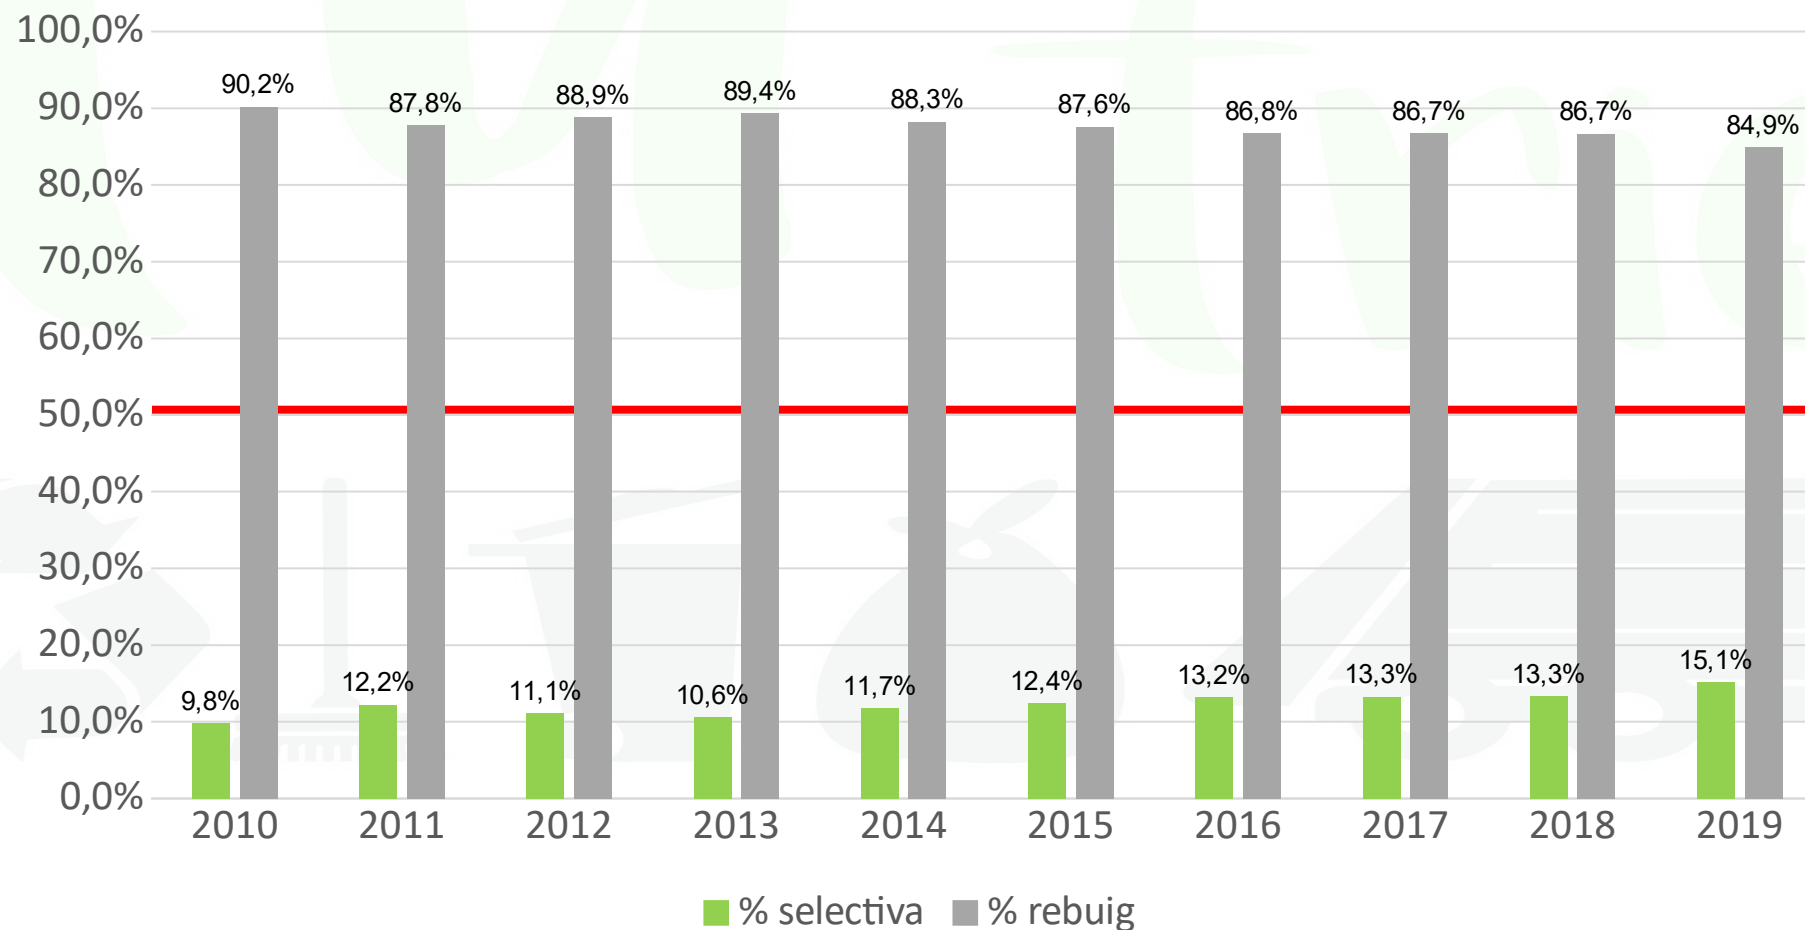

Situació actual

Recollida selectiva i rebuig (%)