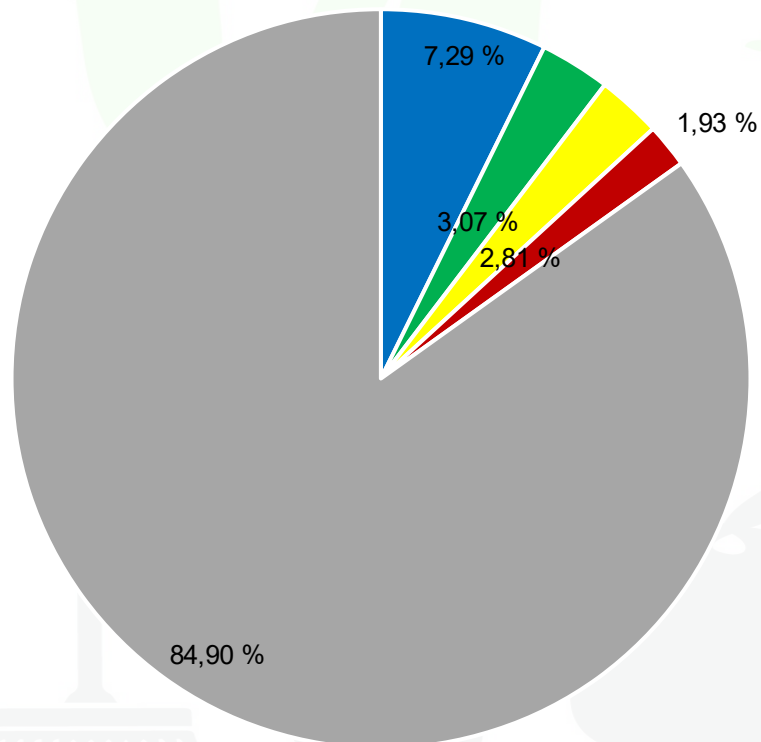

Benvinguda, orgànica!

Manacor

Inici 30 de juny de 2020

Situació actual

Producció total de residus (tones)

Situació actual

Separació 2019

■ Paper ■ Vidre ■ Envasos ■ FORM ■ Rebuig