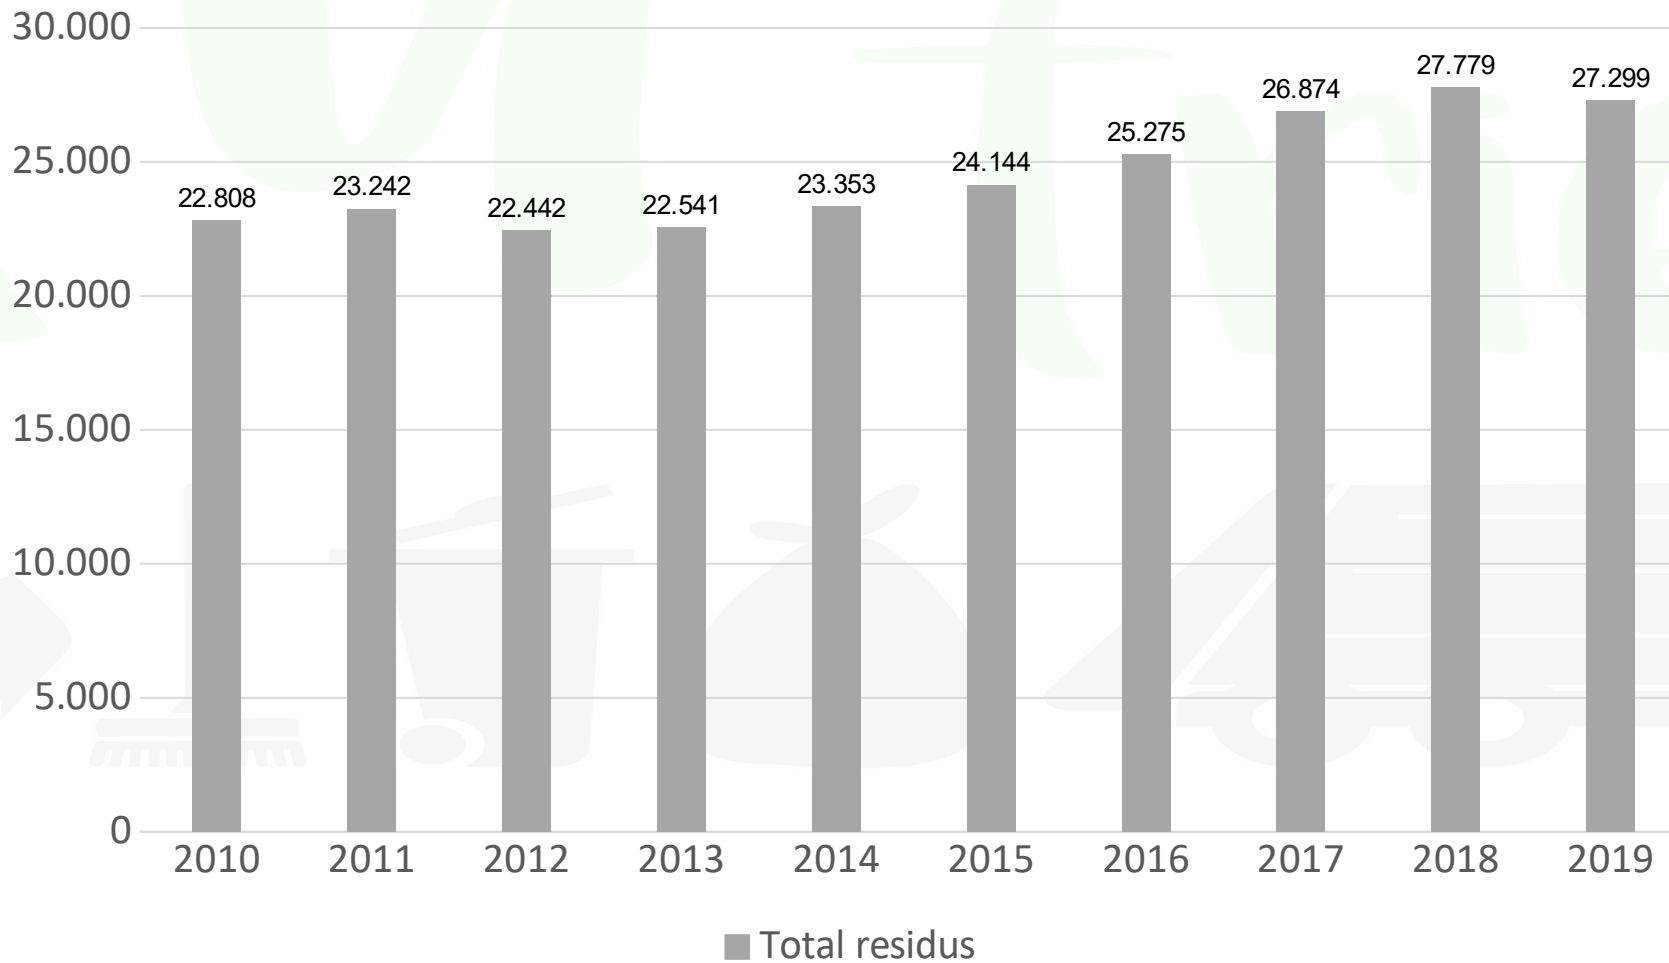

Benvinguda, orgànica!

Manacor

Inici 30 de juny de 2020

Situació actual

Producció total de residus (tones)

Situació actual

Separació 2019

■ Paper ■ Vidre ■ Envasos ■ FORM ■ Rebuig