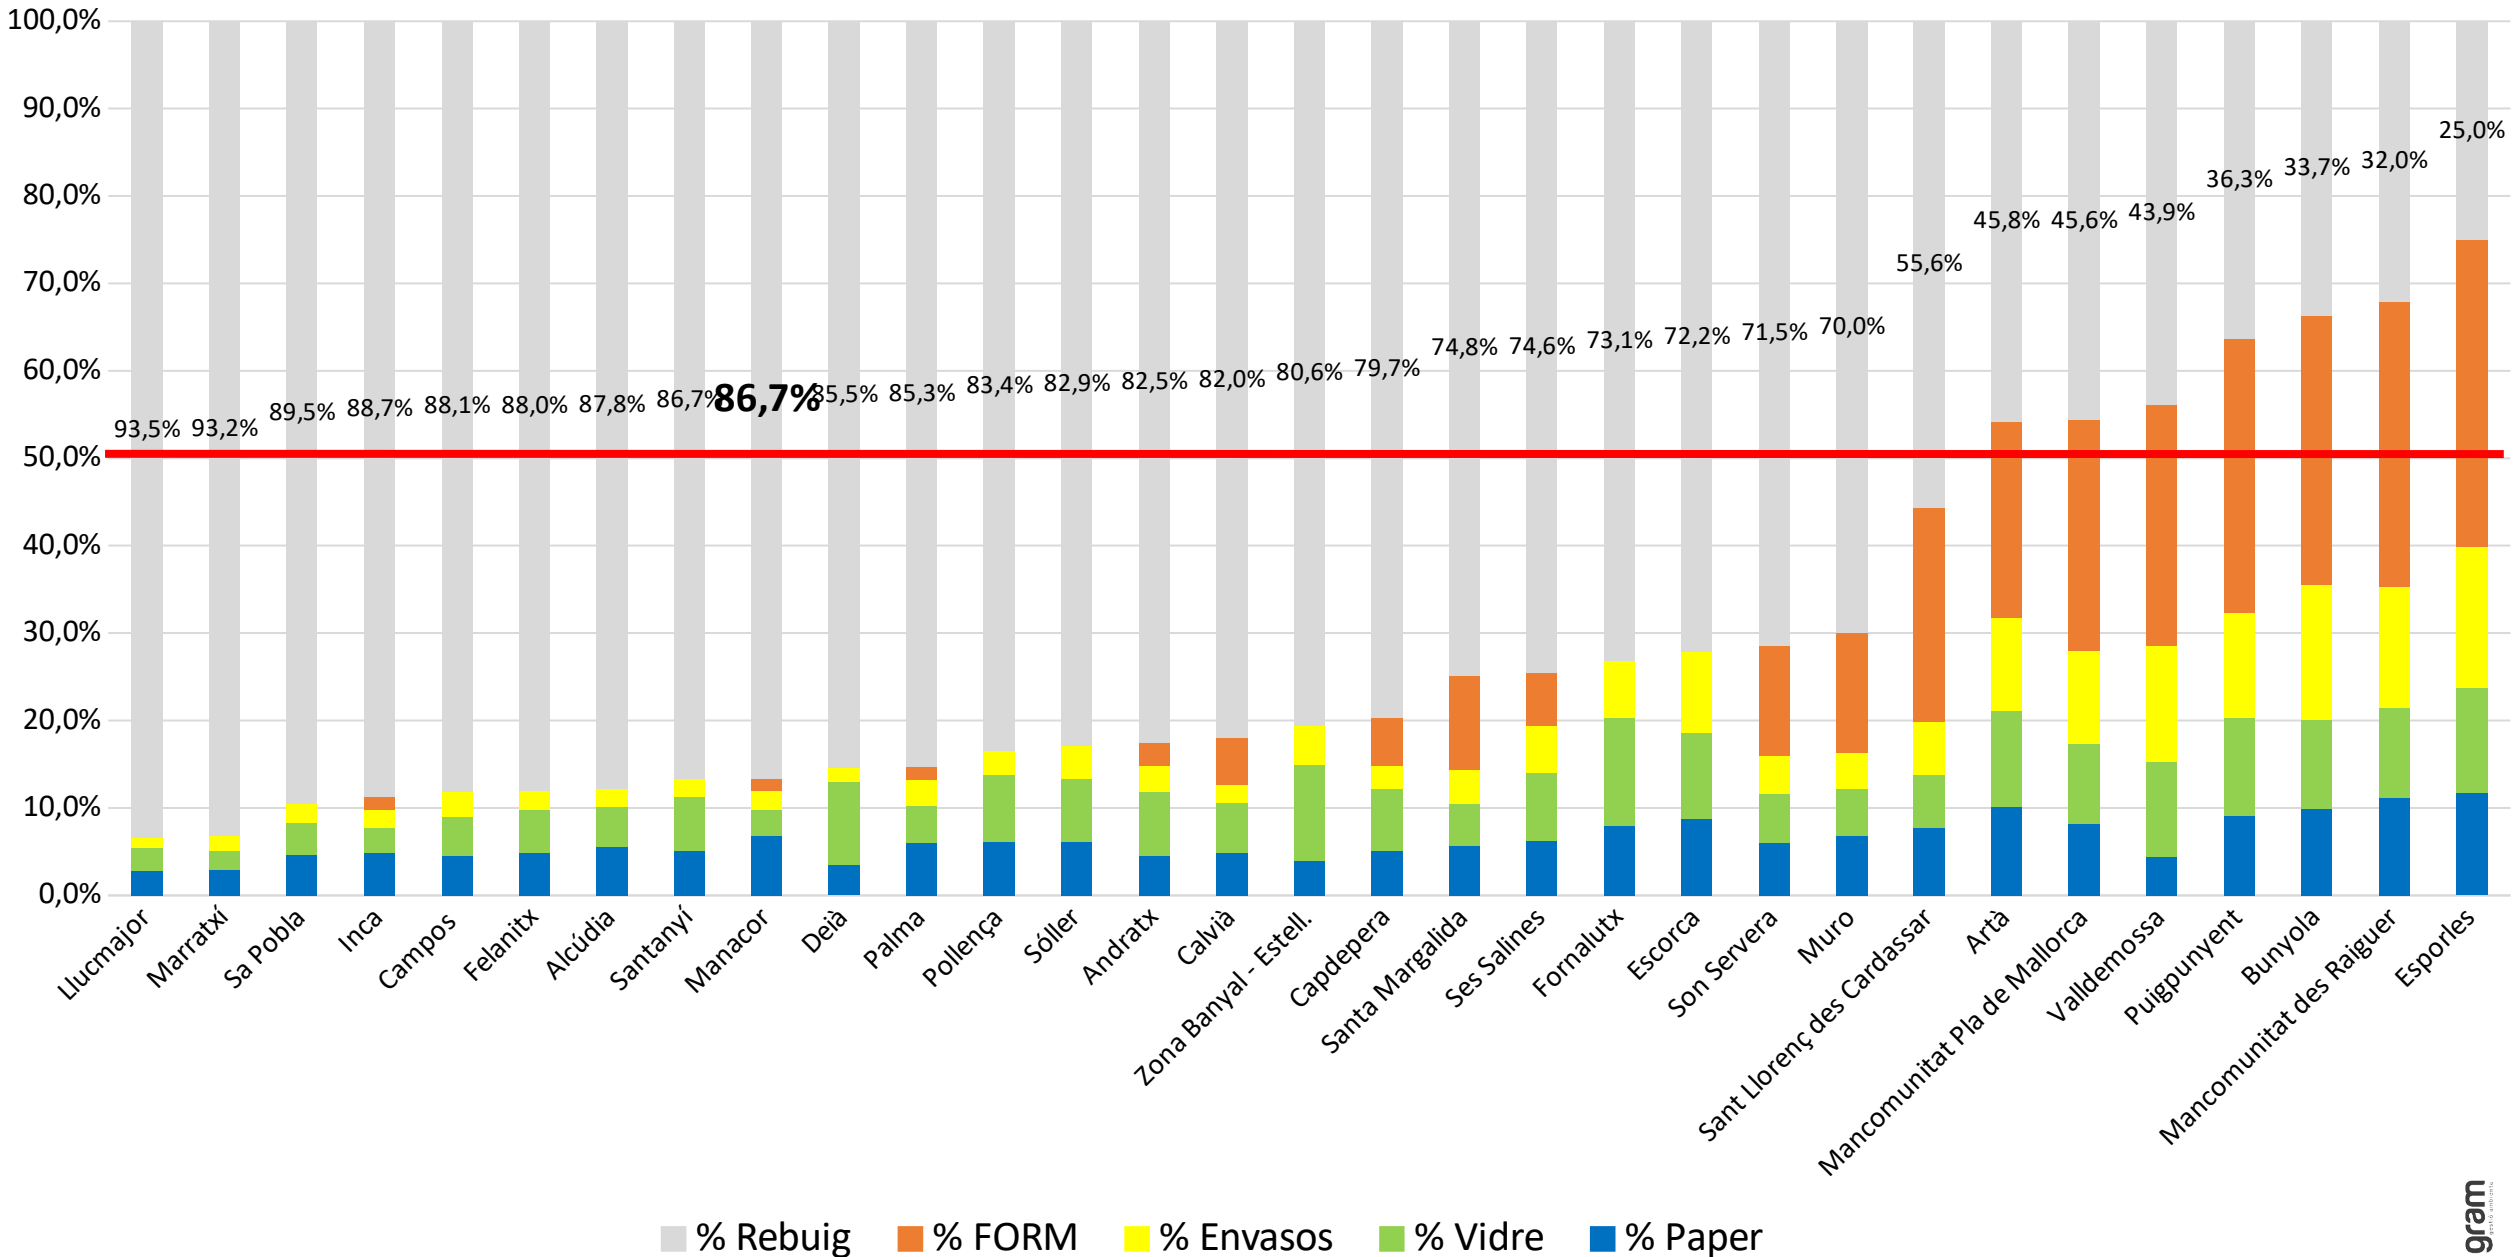

Recollida selectiva de residus a Mallorca 2018

■ % Rebuig
■ % FORM
■ % Envasos
■ % Vidre
■ % Paper