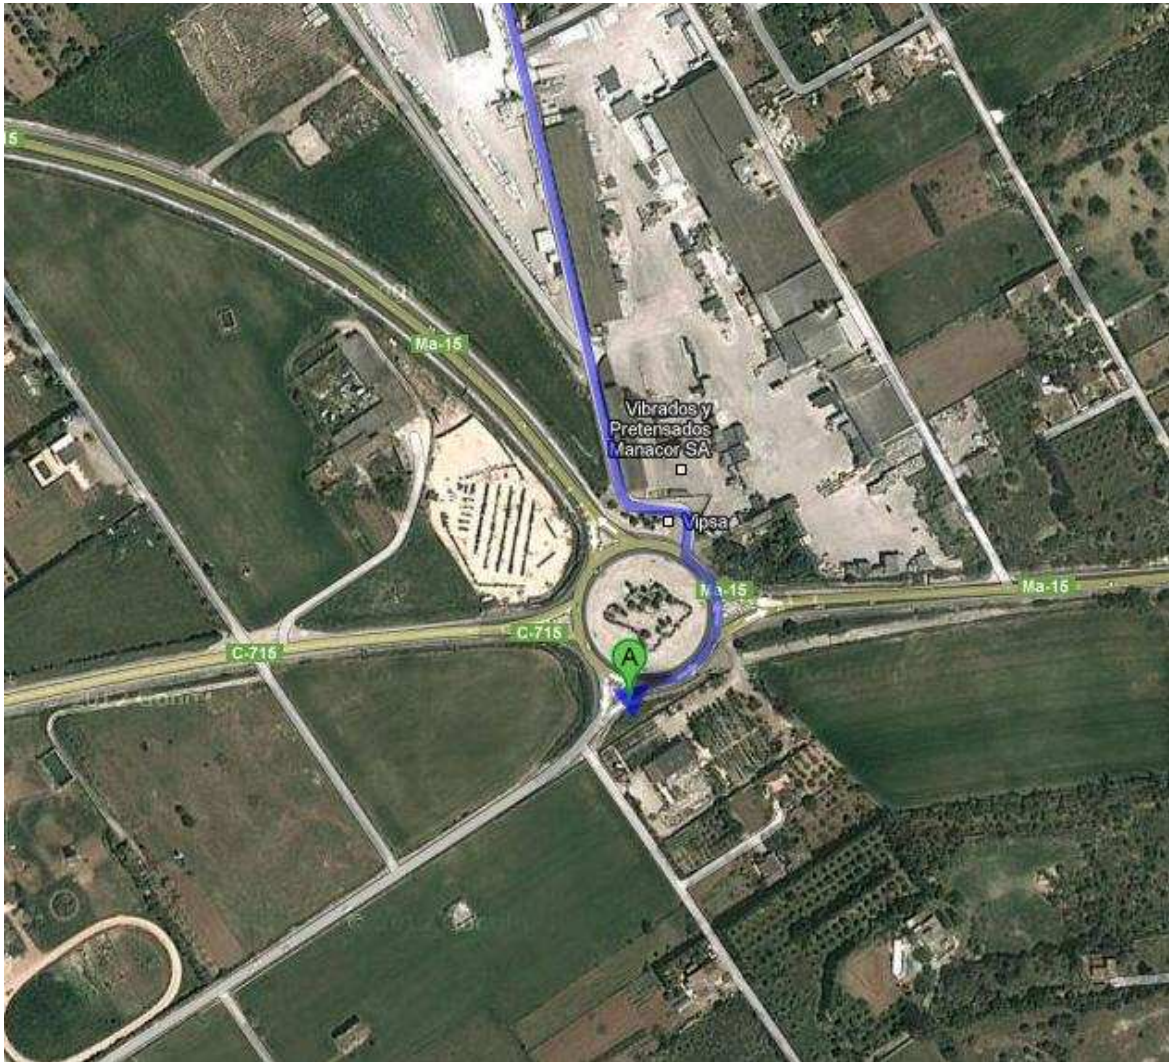

Localització de les Cases de Son Talent

La finca de Son Talent, es troba a les afores del nucli urbà de Manacor.

A continuació hi ha un mapa general de Manacor on es pot observar on es troba la finca de Son Talent.

Per arribar a Son Talent a la rotonda, s'ha de sortir per la sortida de Camí de Son Barba i Camí de l'Espital.

En haver sortit de la rotonda, s'ha de seguir per el camí de la dreta tot recte fins que s'arriba a una intersecció. Aquí s'ha de girar a l'esquerra i seguir per el camí.

Arribarà un punt on el camí ja no esta asfaltat, a partir d'aquí, ja s'està dins la finca de Son Talent, seguint recta s'arriba a les cases.