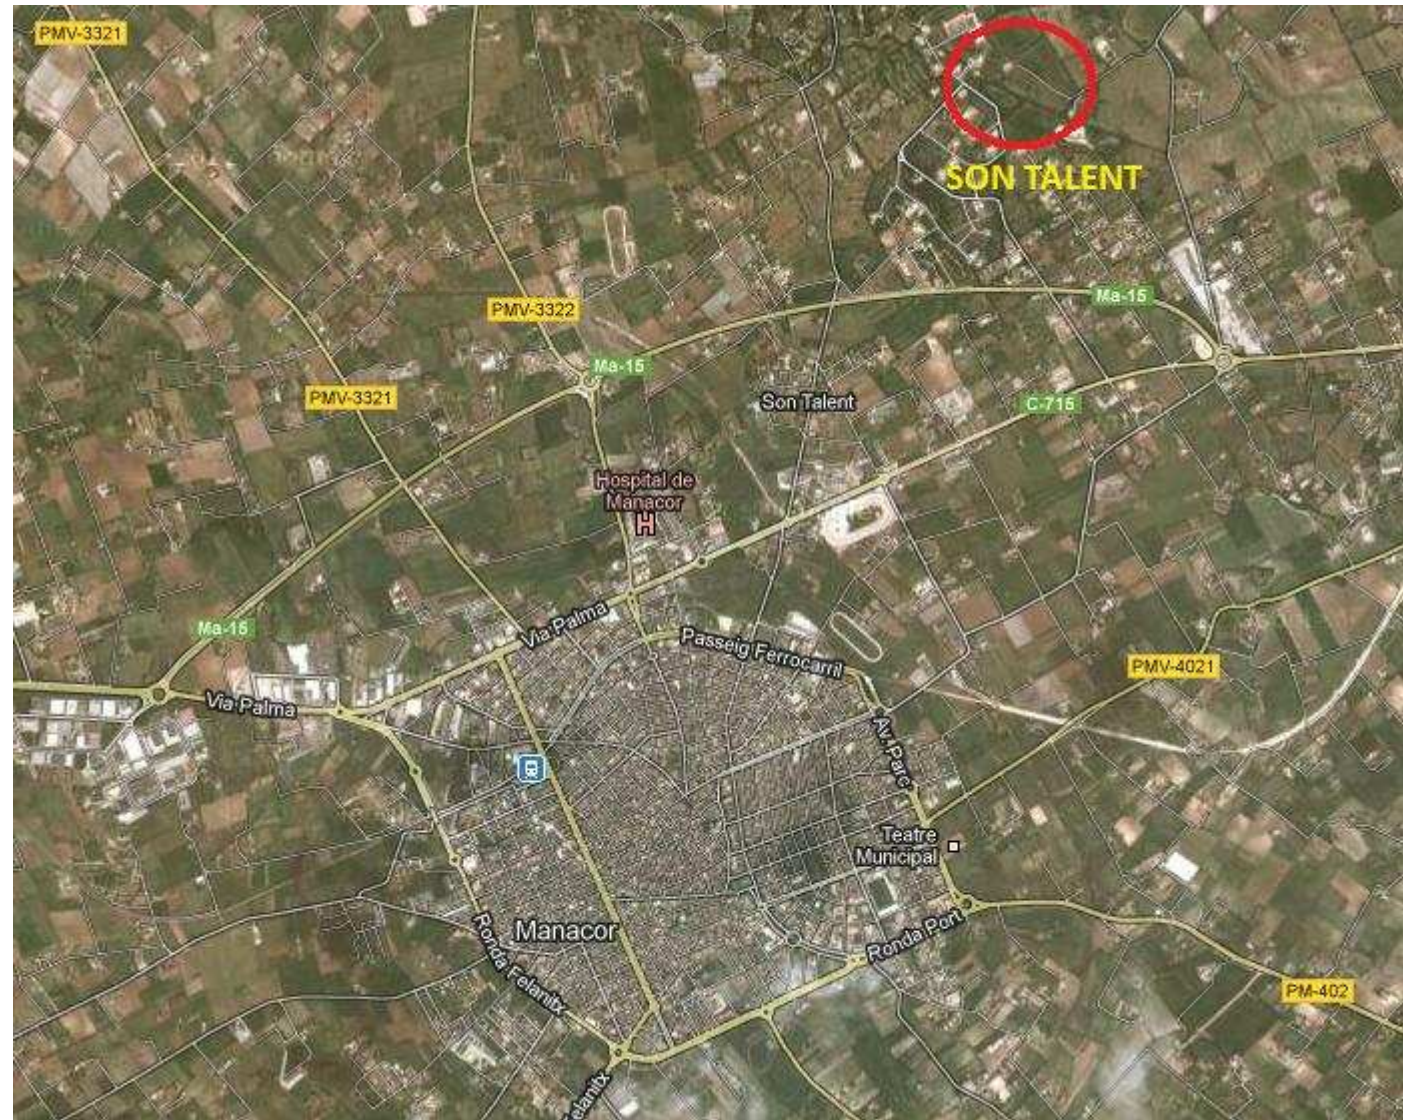

Localització de les Cases de Son Talent

La finca de Son Talent, es troba a les afores del nucli urbà de Manacor.

A continuació hi ha un mapa general de Manacor on es pot observar on es troba la finca de Son Talent.

Per arribar a Son Talent a la rotonda, s'ha de sortir per la sortida de Camí de Son Barba i Camí de l'Espital.

En haver sortit de la rotonda, s'ha de seguir per el camí de la dreta tot recte fins que s'arriba a una intersecció. Aquí s'ha de girar a l'esquerra i seguir per el camí.