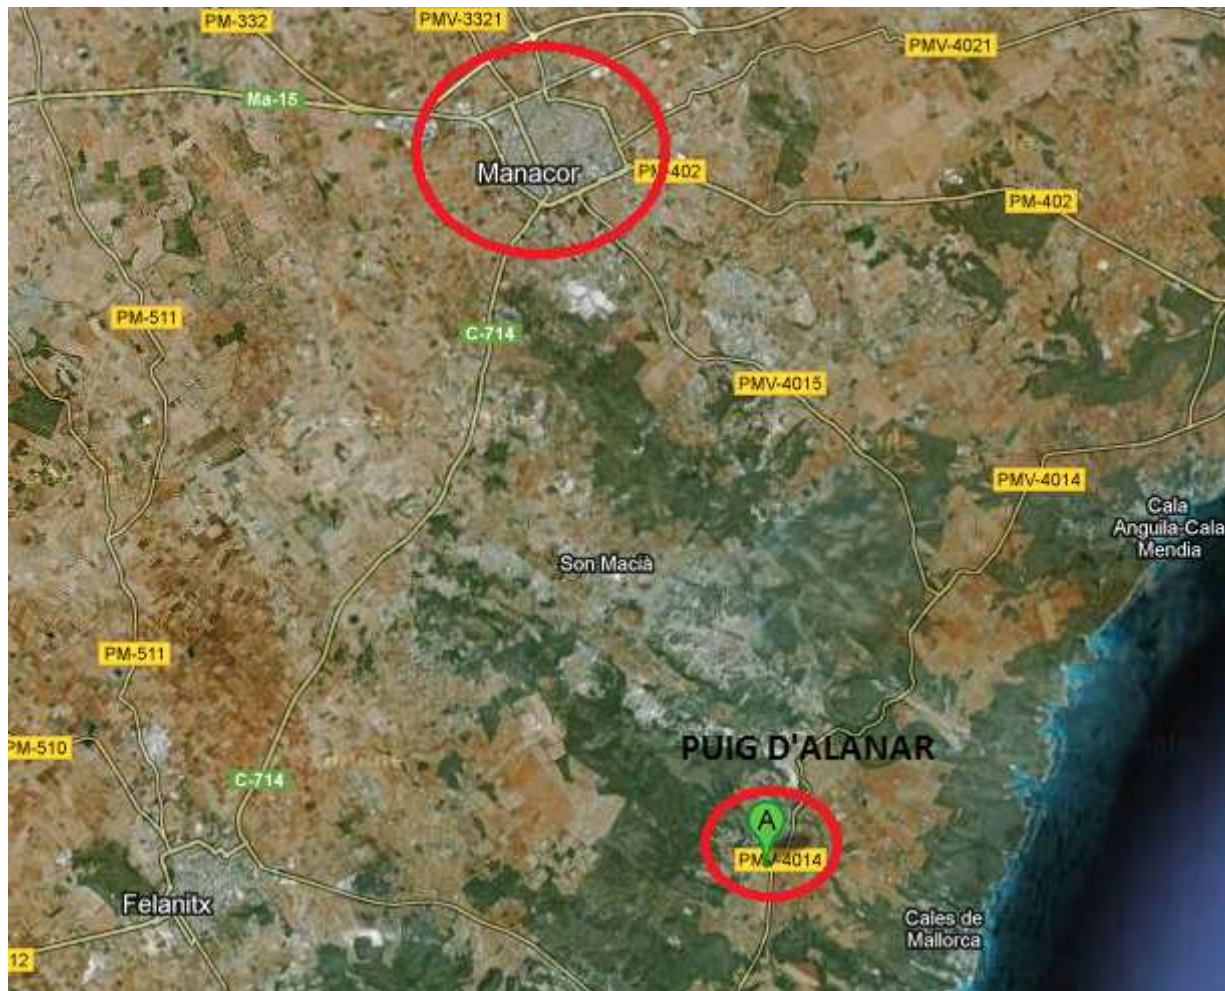

Localització de les Cases del Puig de l'Alanar

Les Cases del Puig de l'Alanar es troben entre el terme municipal de Manacor i el terme municipal de Felanitx. Direcció, Cales de Mallorca. (PMV- 4015).

Per arribar-hi, des de Manacor s'ha d'anar direcció Cales de Mallorca.

En arribar a la intersecció, es segueix la direcció de Cales.

A uns 5,5 Km es trobarà una corba on hi ha una intersecció amb un camí sense asfaltar amb una àrea d'aportació (Punt de recollida de residus).

Seguint aquest camí s'arribarà a les Cases del Puig d'Alanar.